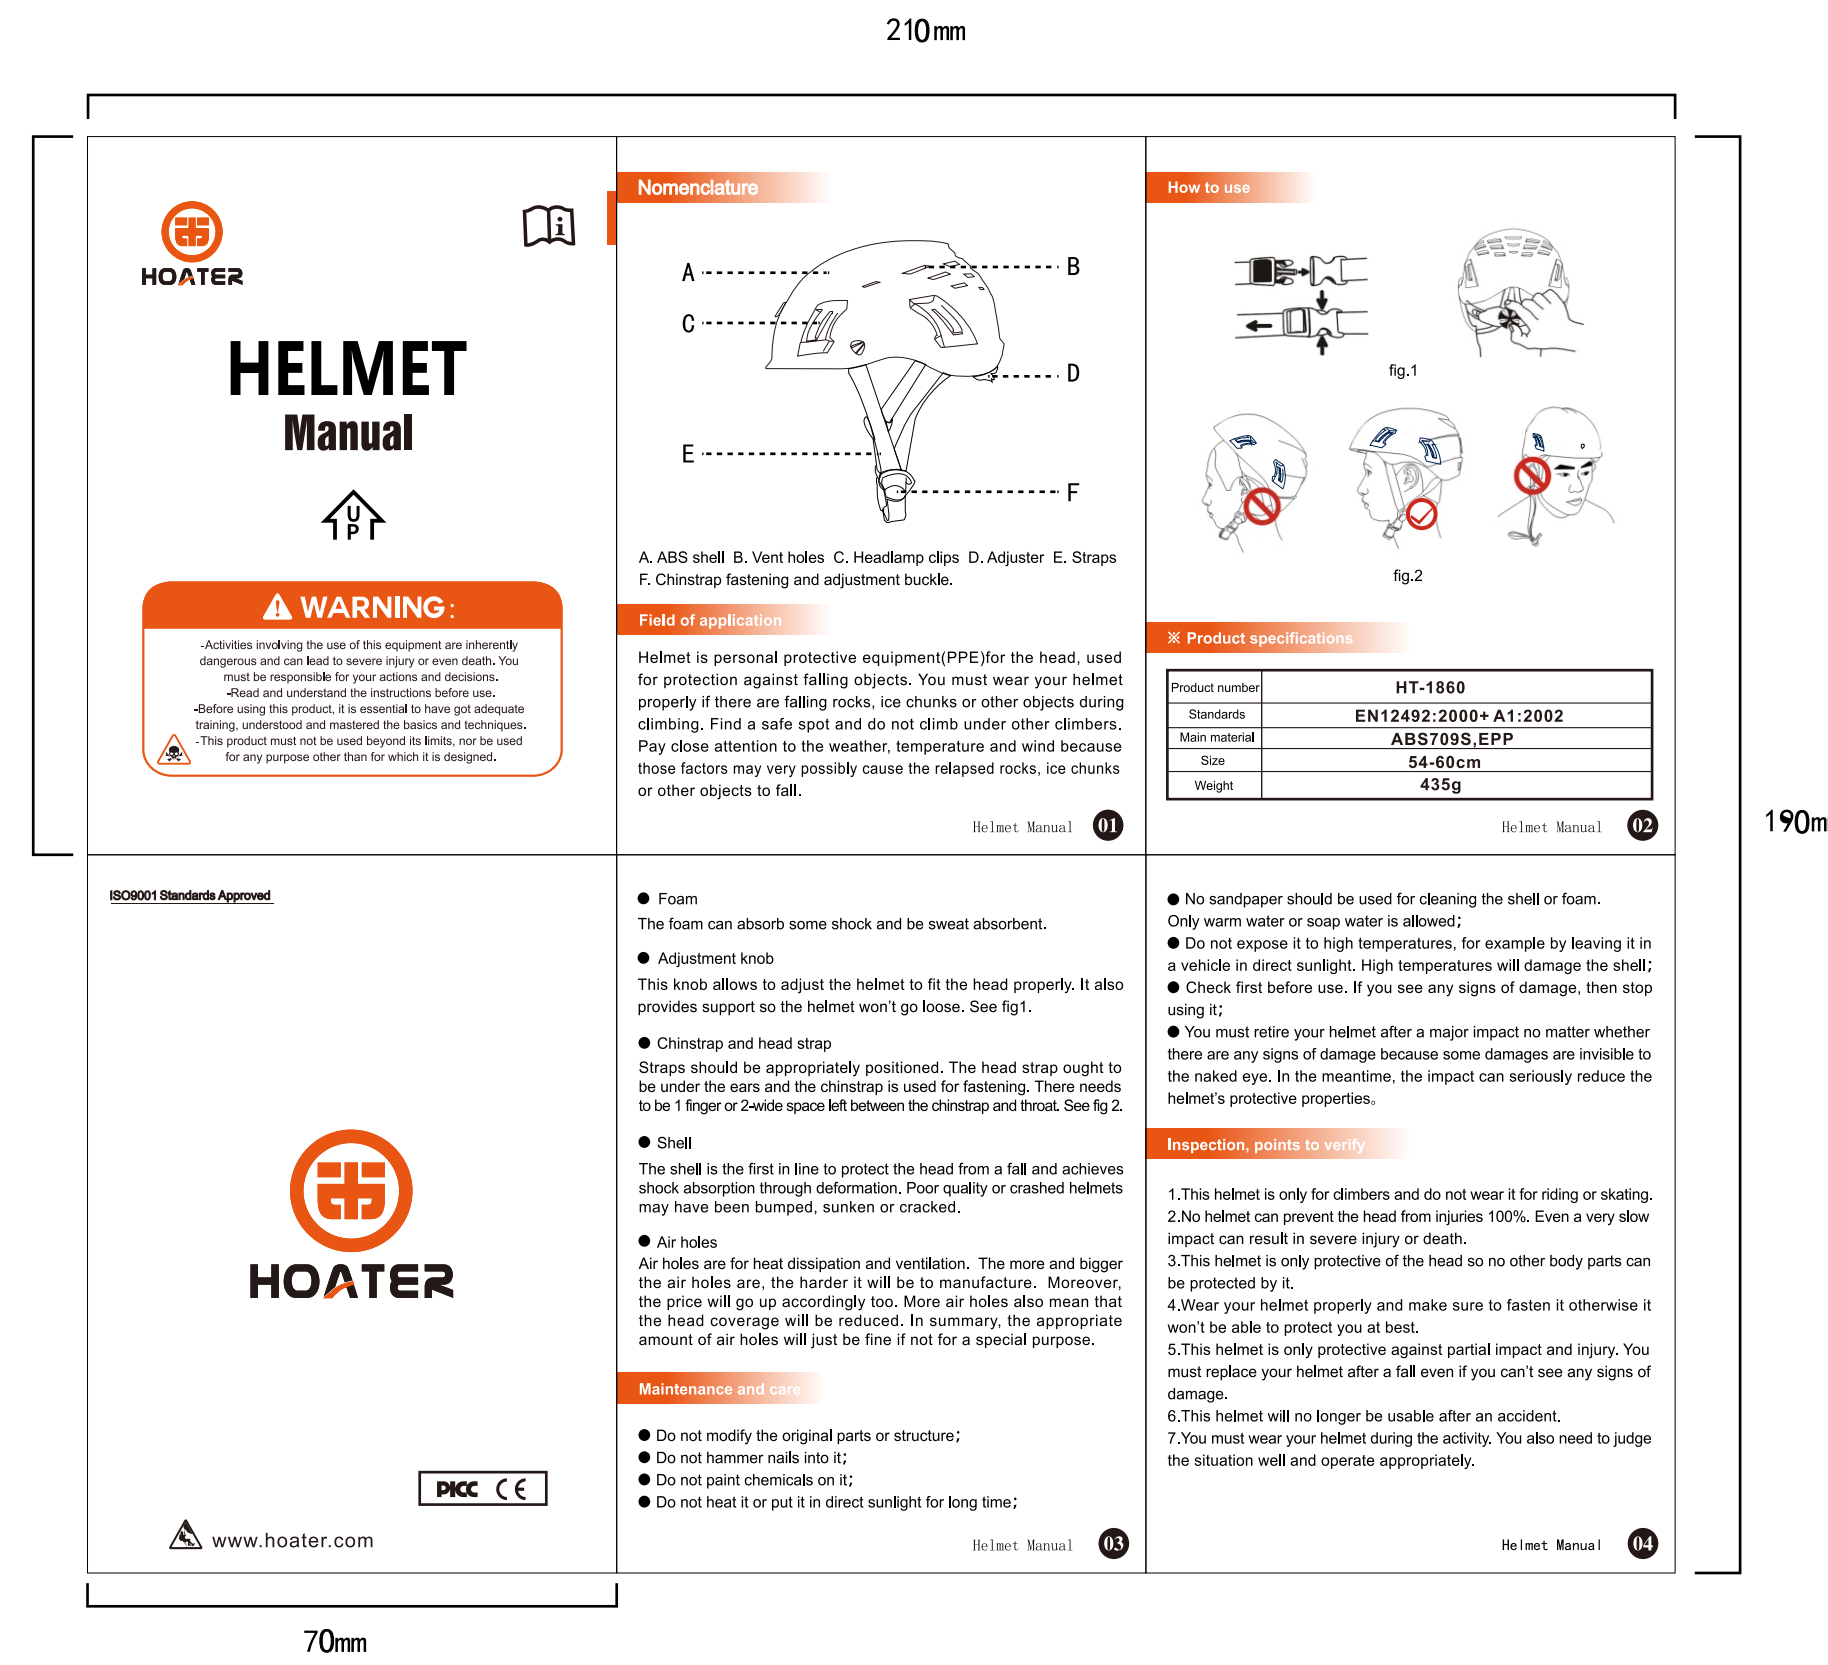

折叠后尺寸: 70*95mm*6

展开尺寸: 210*190mm

材质相关要求: 105克铜版纸, 彩色印刷, 风琴折3折, 中文的有警告标识的要是正面

正面

反面