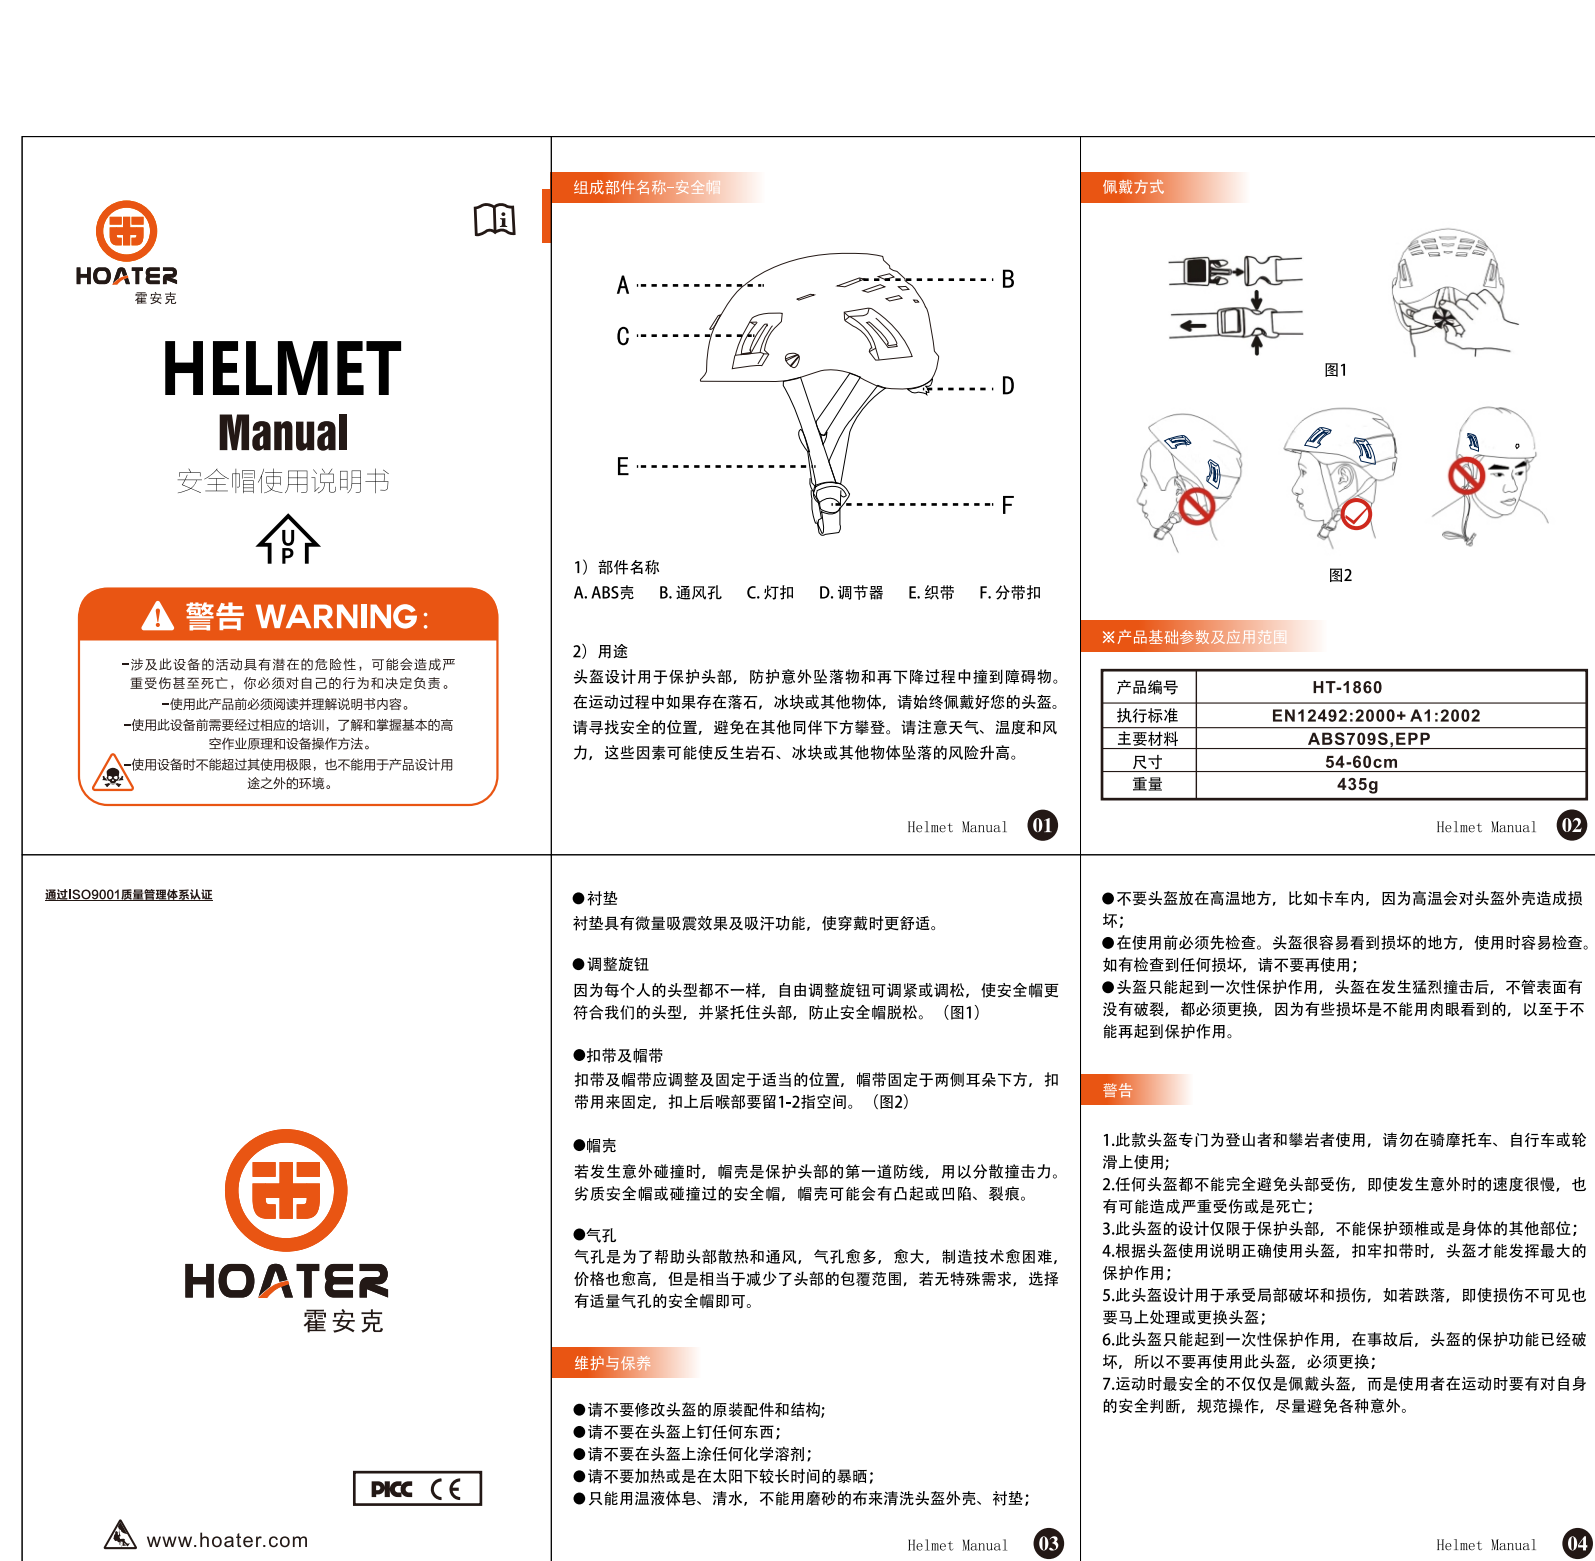

折叠后尺寸: 70*95mm*6

展开尺寸: 210*190mm

材质相关要求: 105克铜版纸, 彩色印刷, 风琴折3折, 中文的有警告标识的要是正面

正面

反面